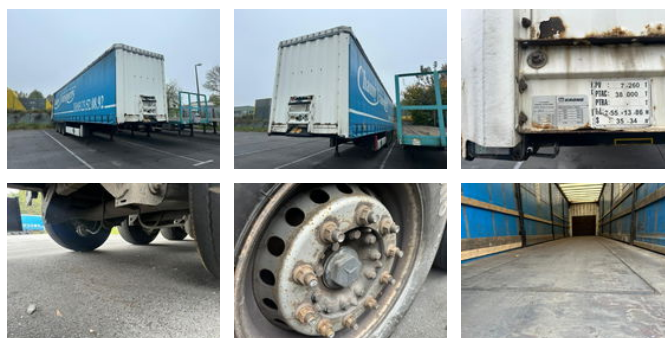

## Krone SDP 27

### Algemene kenmerken

Merk	Krone
Subcategorie	Schuifzeil
Bouwjaar	2006
Conditie	Gebruikt
Referentie	6462

### Eigenschappen

Lengte 1.360cm